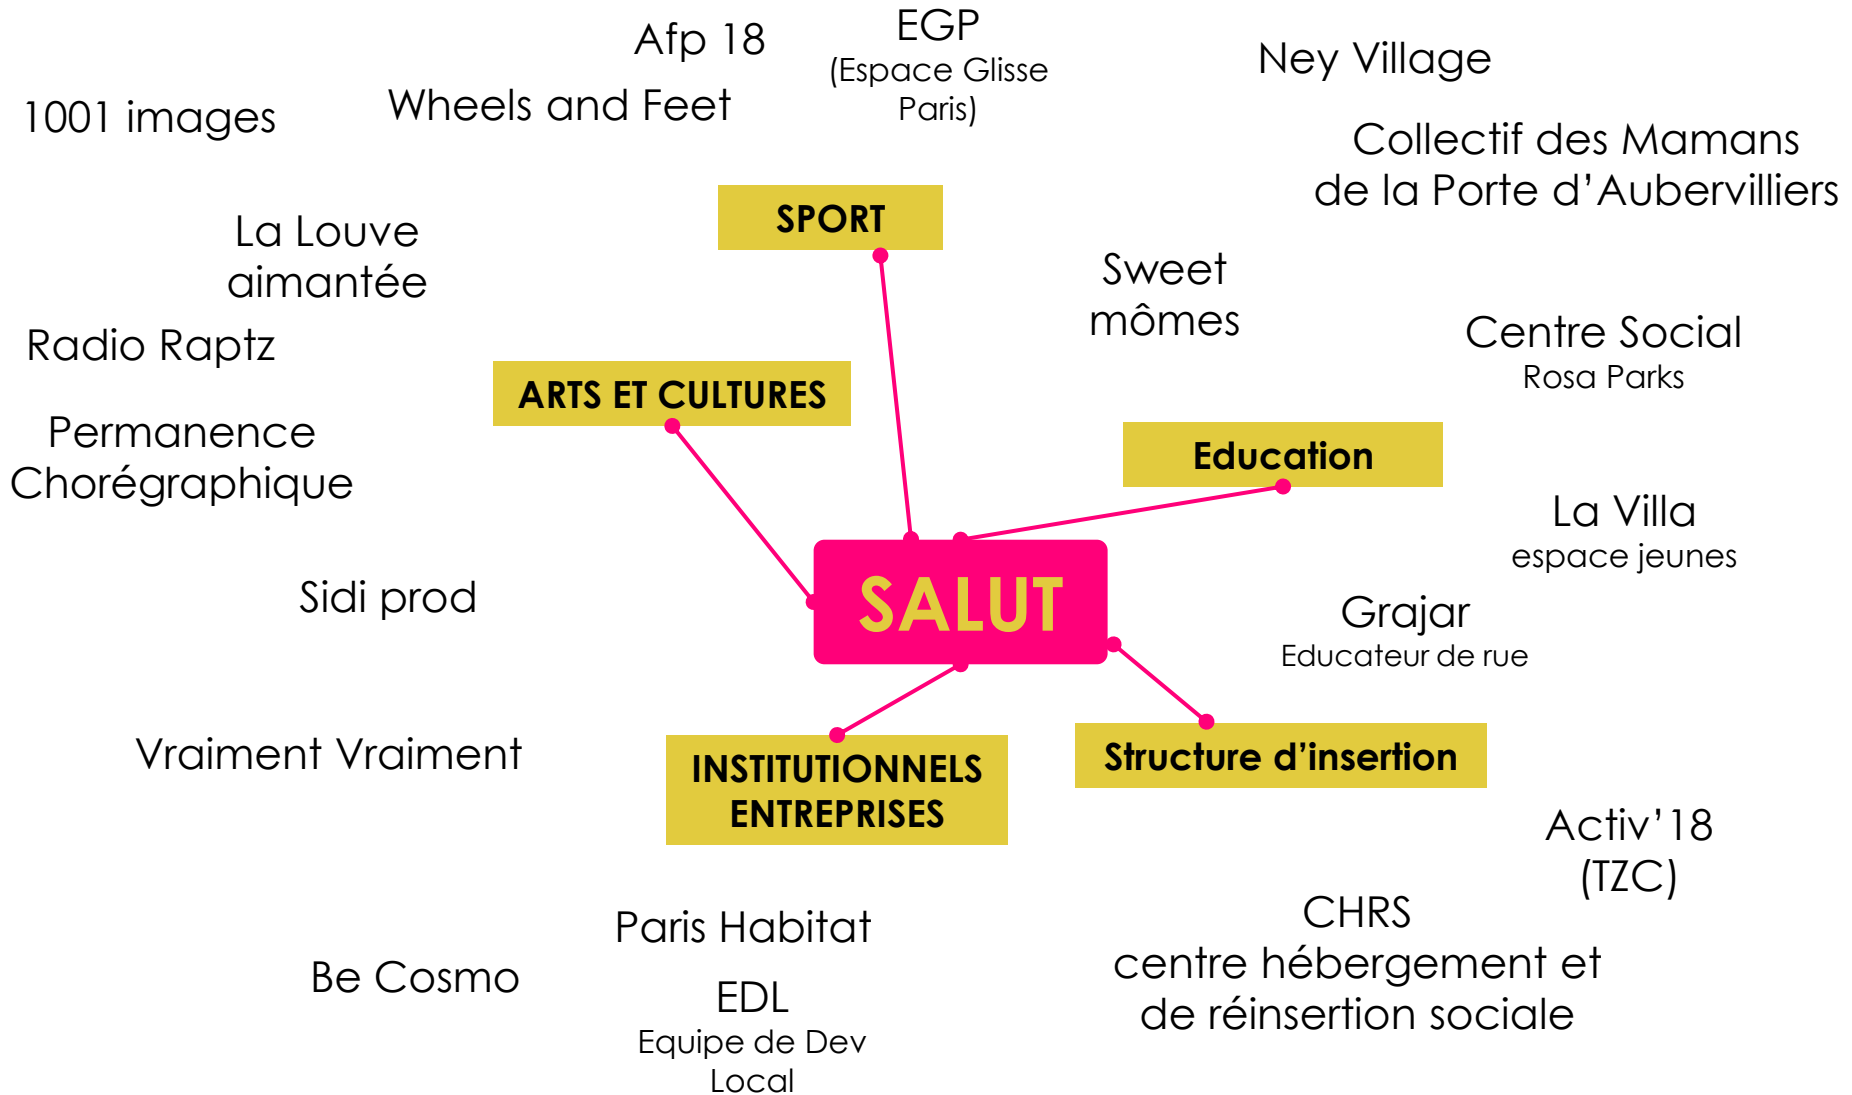

LIGNE DE FRONT ET LE SALUT PRÉSENT

LE SALUT DÉRAP

DIM 15 OCT

15H À 20H

ATTENTION ! L'ÉVÉNEMENT INITIALEMENT PRÉVU LE SAMEDI 14 EST REPORTÉ LE DIMANCHE 15 EN RAISON DES CONDITIONS CLIMATIQUES (PLUIE)

SCÈNE OUVERTE ORGANISÉE PAR DJIBRIL

R-T

M-N

K-L

D-I

A

ECOSYSTEMES

LES ÉTAPES

LES MARQUEURS