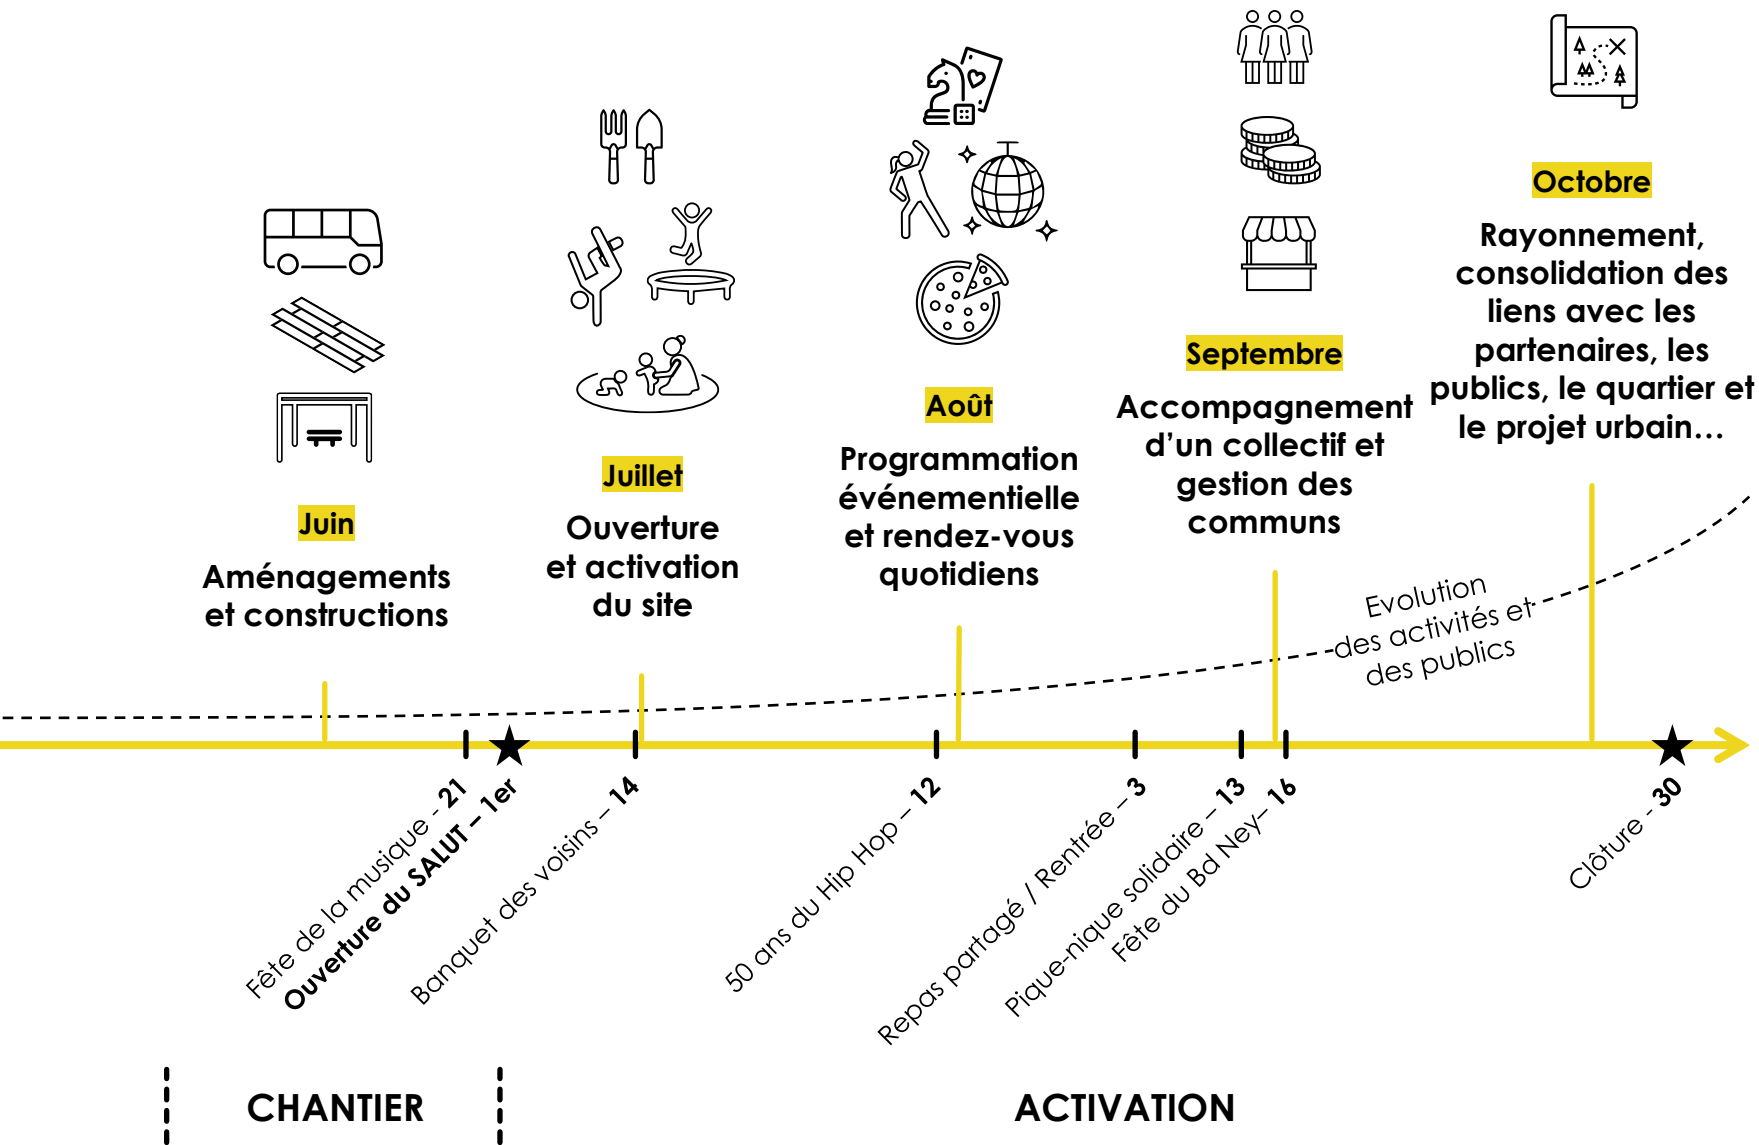

LIGNE DE FRONT ET LE SALUT PRÉSENT

LE SALUT DÉRAP

DIM 15 OCT

15H À 20H

ATTENTION ! L'ÉVÉNEMENT INITIALEMENT PRÉVU LE SAMEDI 14 EST REPORTÉ LE DIMANCHE 15 EN RAISON DES CONDITIONS CLIMATIQUES (PLUIE)

SCÈNE OUVERTE ORGANISÉE PAR DJIBRIL

R-T

M-N

K-L

D-I

A

ECOSYSTEMES

LES ÉTAPES

LES MARQUEURS